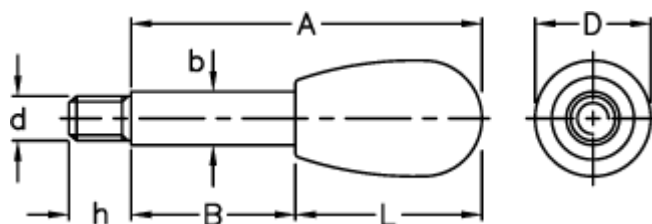

Varenummer: 2304004301  
Beskrivelse: E+G Grebstang  
BL.368/16x70

## Mål

A	= 70
b	= 16
B	= 15
D	= 33
d	6g = M14
h	= 15
L	= 55